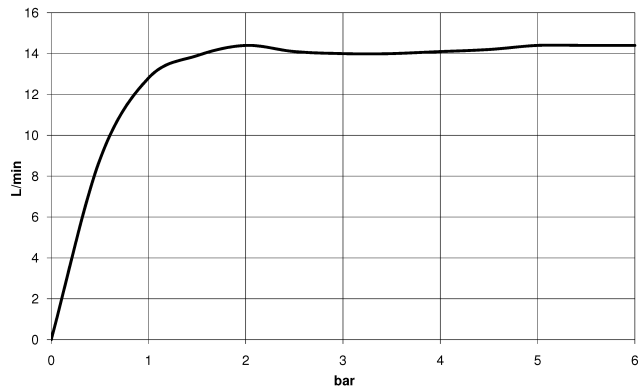

Dieser Artikel enthält keine Handbrause!

Eigensicher gegen Rückfließen.

**ACHTUNG:** Die Griffe müssen separat zu den Armaturen bestellt werden!

ST 050 304 4360

1:10

**Durchflussdiagramm**

**Zertifikate**

LGA\_38665.