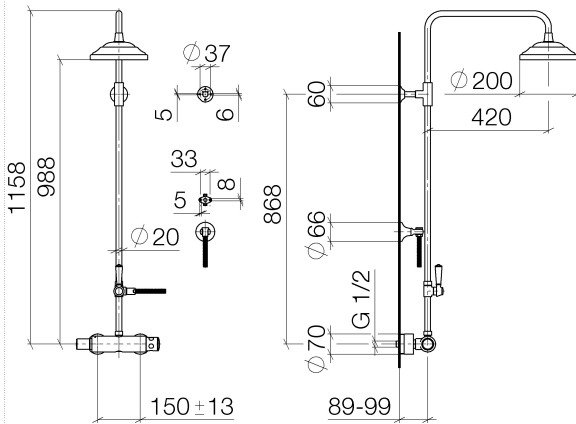

ST 050 304 4360

- Ausladung Standbrause 420 mm
- Regenbrause Ø 200 mm
- Regenbrause mit Antikalk-System
- Durchfluss Regenbrause max. 14 l/min (bei 3 Bar)
- Funktion ab: 8 l/min
- Drehumstellung Standbrause/ Handbrause
- Höhe Armatur bis Regenbrause (Unterkante) 985 mm
- Höhe Armatur bis Oberkante Bogen 1160 mm
- zweiteilige Schubrosetten Ø 65 mm
- Rosette für Brausehalter Ø 65 mm
- Rosette für Wandbefestigung Ø 60 mm
- Stichmaß 150 mm ± 13 mm
- Metallbrauseschlauch 1250 mm mit integriertem Verdrehschutz
- Anschluss 1/2"
- Rohrdurchmesser 20 mm

ST 050 304 4360

- Ausladung Standbrause 420 mm
- Regenbrause Ø 200 mm
- Regenbrause mit Antikalk-System
- Durchfluss Regenbrause max. 14 l/min (bei 3 Bar)
- Funktion ab: 8 l/min
- Drehumstellung Standbrause/ Handbrause
- Höhe Armatur bis Regenbrause (Unterkante) 985 mm
- Höhe Armatur bis Oberkante Bogen 1160 mm
- zweiteilige Schubrosetten Ø 65 mm
- Rosette für Brausehalter Ø 65 mm
- Rosette für Wandbefestigung Ø 60 mm
- Stichmaß 150 mm ± 13 mm
- Metallbrauseschlauch 1250 mm mit integriertem Verdreherschutz
- Anschluss 1/2"
- Rohrdurchmesser 20 mm

Dieser Artikel enthält keine Handbrause!

Eigensicher gegen Rückfließen.

**ACHTUNG:** Die Griffe müssen separat zu den Armaturen bestellt werden!

ST 050 304 4360

1:10

**Durchflussdiagramm**

**Zertifikate**

LGA\_38665.