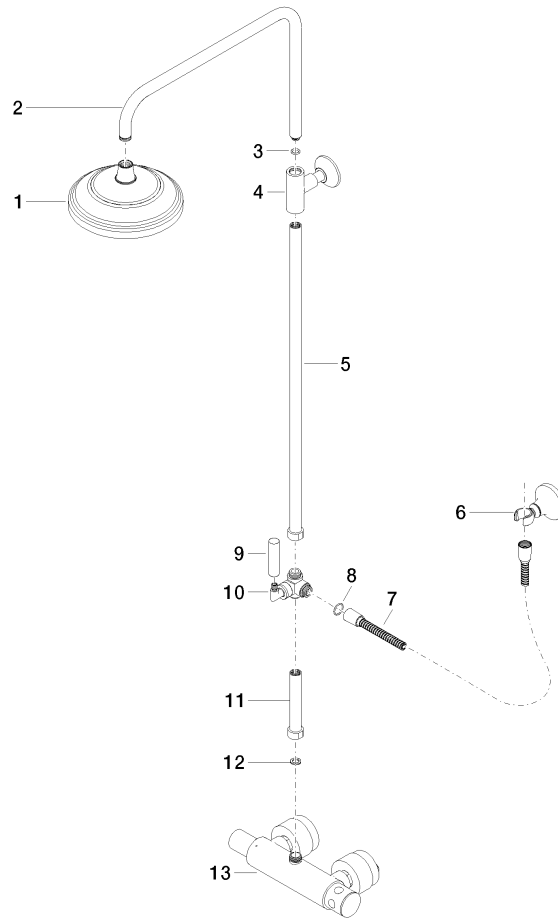

ST 050 304 4360

Ersatzteile für die
anderen
Oberflächenvarianten
finden Sie hier:
Chrom

Ersatzteilstückliste

Nr.	Artikelnummer	Benennung	Verbaumenge	Lieferzeit
1	04 12 05 038 01-28	Brause	1	60
2	04 28 22 101 20-28	Auslauf	1	20
3	90 14 10 011 00 90	Dichtung	1	2
4	90 17 11 037 01-28	Halter	1	-
Ersatzteil nicht mehr bestellbar, bitte bestellen Sie den Nachfolgeartikel				
5	90 28 22 104 00-28	Rohr	1	-
Ersatzteil nicht mehr bestellbar, bitte bestellen Sie den Nachfolgeartikel				
6	90 17 09 045 01-28	Umstellung	1	-
Ersatzteil nicht mehr bestellbar, bitte bestellen Sie den Nachfolgeartikel				
7	09 30 30 064-28	Schraube	1	20
8	09 18 20 011-28	Aufnahme	1	20
9	09 28 22 013 90	Rohr	1	2
10	11 170 370-28	MADISON Hebeleinsatz - Messing gebürstet (23kt Gold)	1	20
11	09 30 30 062-28	Schraube	1	20
12	09 14 10 122 90	Dichtung	1	2
13	28 104 970-28	Metall-Brauseschlauch 1/2" x 1/2" x 1250 mm - Messing gebürstet (23kt Gold)	1	10
14	28 050 410-28	Halter	1	60
15	90 28 22 103 00-28	Rohr	1	-
Ersatzteil nicht mehr bestellbar, bitte bestellen Sie den Nachfolgeartikel				
16	90 14 20 002 00 90	Dichtung	1	2
17	04 17 01 044 01-28	Armatur	1	20