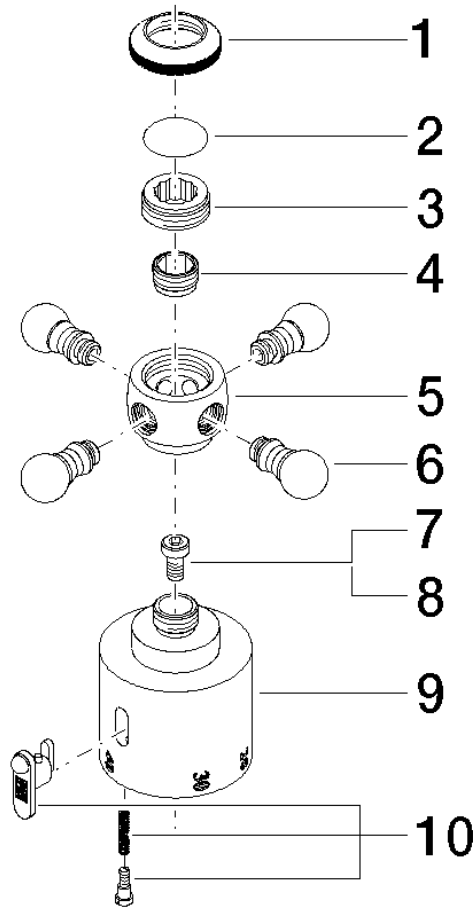

ST 050 304 4360

- Ausladung Standbrause 420 mm
- Regenbrause Ø 200 mm
- Regenbrause mit Antikalk-System
- Durchfluss Regenbrause max. 14 l/min (bei 3 Bar)
- Funktion ab: 8 l/min
- Drehumstellung Standbrause/ Handbrause
- Höhe Armatur bis Regenbrause (Unterkante) 985 mm
- Höhe Armatur bis Oberkante Bogen 1160 mm
- zweiteilige Schubrosetten Ø 65 mm
- Rosette für Brausehalter Ø 65 mm
- Rosette für Wandbefestigung Ø 60 mm
- Stichmaß 150 mm ± 13 mm
- Metallbrauseschlauch 1250 mm mit integriertem Verdrehschutz
- Anschluss 1/2"
- Rohrdurchmesser 20 mm

**Ersatzteilstückliste**

| Nr. | Artikelnummer      | Benennung | Verbaumenge | Lieferzeit |
|-----|--------------------|-----------|-------------|------------|
| 1   | 09 20 36 005-28    | Griff     | 1           | 20         |
| 2   | 09 26 01 016 90    | Zubehoer  | 1           | 2          |
| 3   | 09 20 83 006 90    | Griff     | 1           | 2          |
| 4   | 09 24 03 119 90    | Nippel    | 1           | 2          |
| 5   | 09 20 36 060-28    | Griff     | 1           | 20         |
| 6   | 09 20 36 004-28    | Griff     | 4           | 20         |
| 7   | 90 30 30 027 00 90 | Schraube  | 1           | 2          |
| 8   | 09 30 33 004 90    | Schraube  | 1           | 2          |
| 9   | 09 17 33 003-28    | Griff     | 1           | 20         |
| 10  | 90 21 33 020 00 90 | Griff     | 1           | 2          |

ST 050 304 4360

- Ausladung Standbrause 420 mm
- Regenbrause Ø 200 mm
- Regenbrause mit Antikalk-System
- Durchfluss Regenbrause max. 14 l/min (bei 3 Bar)
- Funktion ab: 8 l/min
- Drehumstellung Standbrause/ Handbrause
- Höhe Armatur bis Regenbrause (Unterkante) 985 mm
- Höhe Armatur bis Oberkante Bogen 1160 mm
- zweiteilige Schubrosetten Ø 65 mm
- Rosette für Brausehalter Ø 65 mm
- Rosette für Wandbefestigung Ø 60 mm
- Stichmaß 150 mm ± 13 mm
- Metallbrauseschlauch 1250 mm mit integriertem Verdreherschutz
- Anschluss 1/2"
- Rohrdurchmesser 20 mm